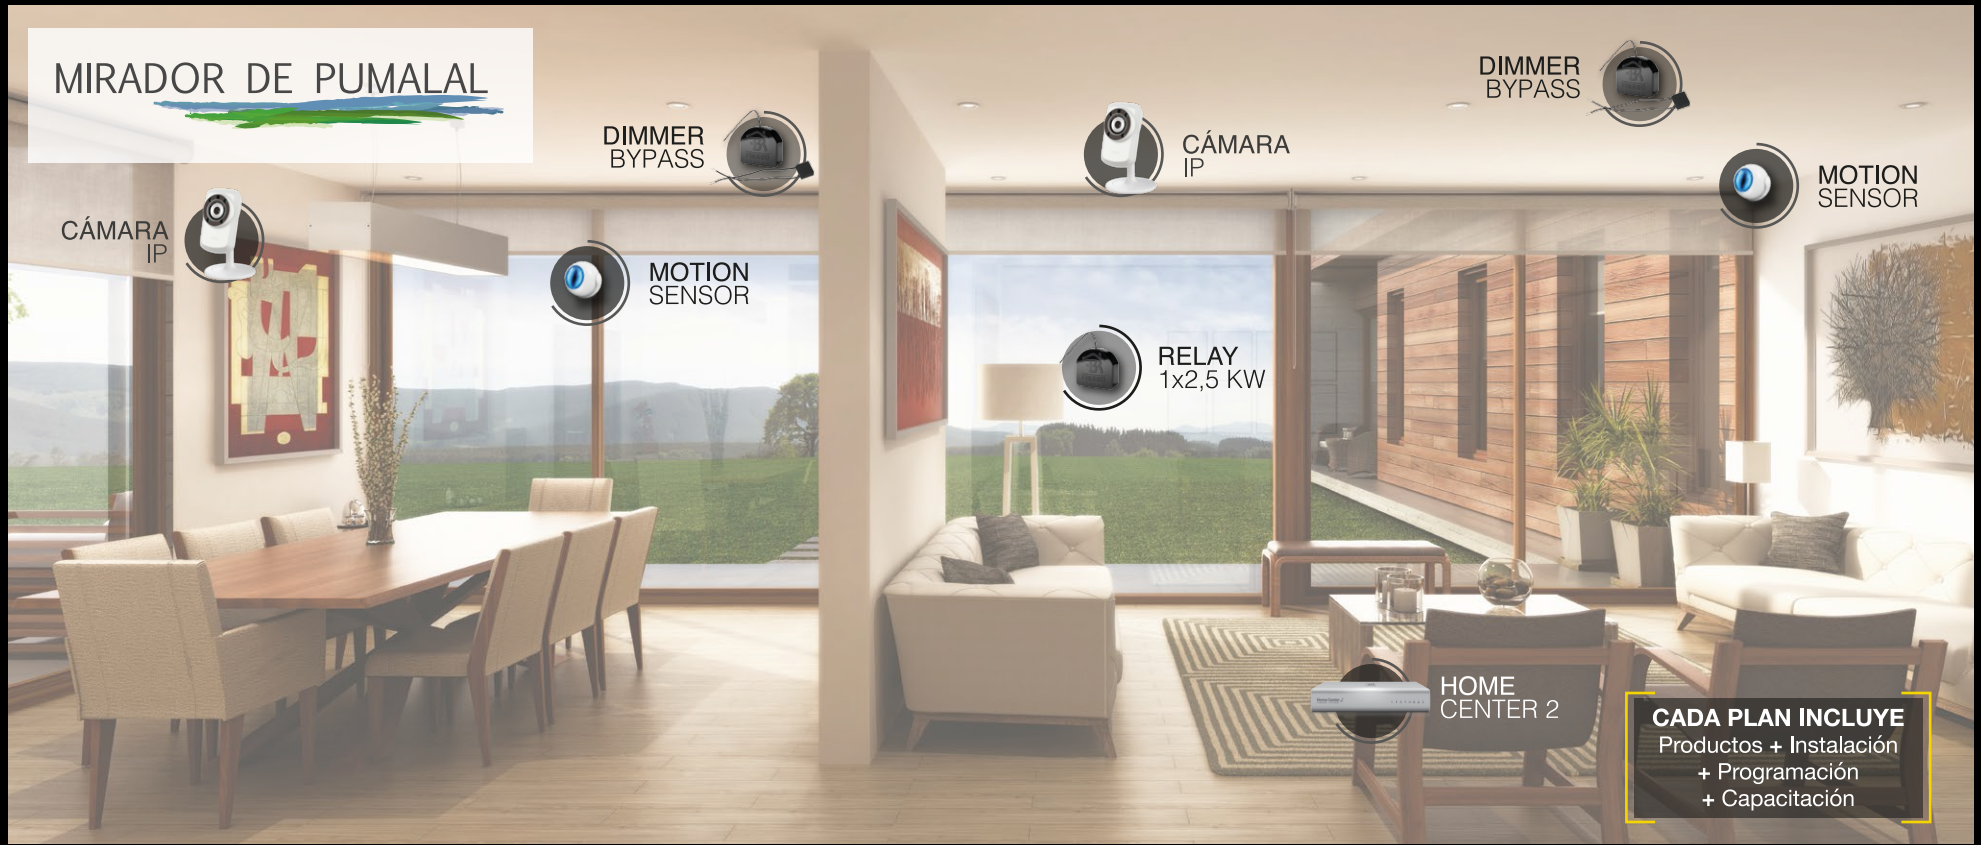

# MIRADOR DE PUMALAL

CÁMARA IP

DIMMER BYPASS

CÁMARA IP

DIMMER BYPASS

MOTION SENSOR

MOTION SENSOR

RELAY 1x2,5 KW

## TU HOGAR INTELIGENTE

PROYECTO PUMALAL INCLUYE LOS SIGUIENTES PRODUCTOS FIBARO

HOME CENTER 2

[1 unidad]

Controlador principal del Sistema FIBARO.

DIMMER

[2 unidades]

Varía la intensidad de las luces.\*